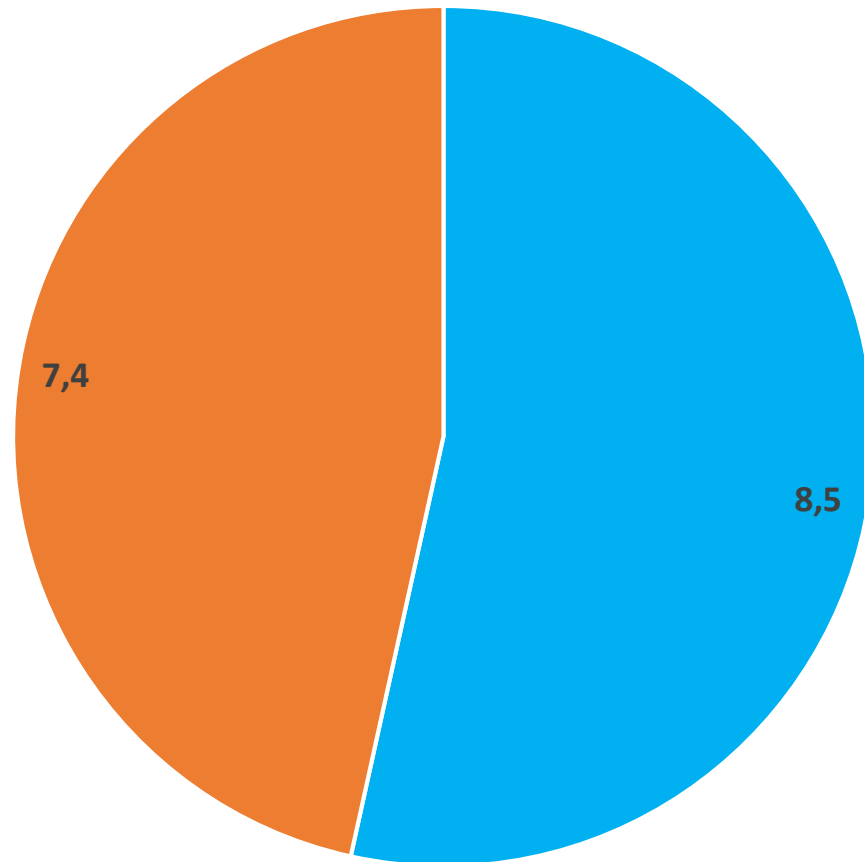

Середній бал за I семестр 2023-2024 навчального року

5-6 класи

■ 5-А ■ 5-Б ■ 5-В ■ 6-А ■ 6-Б

Середній бал за I семестр 2023-2024 навчального року

7-9 класи

■ 7-А ■ 7-Б ■ 8-А ■ 8-Б ■ 9-А ■ 9-Б

**Середній бал за I семестр 2023-2024 навчального року
10-11 класи**

■ 10 кл. ■ 11 кл.

Середній бал за I семестр 2023-2024 навчального року

5-11 класи