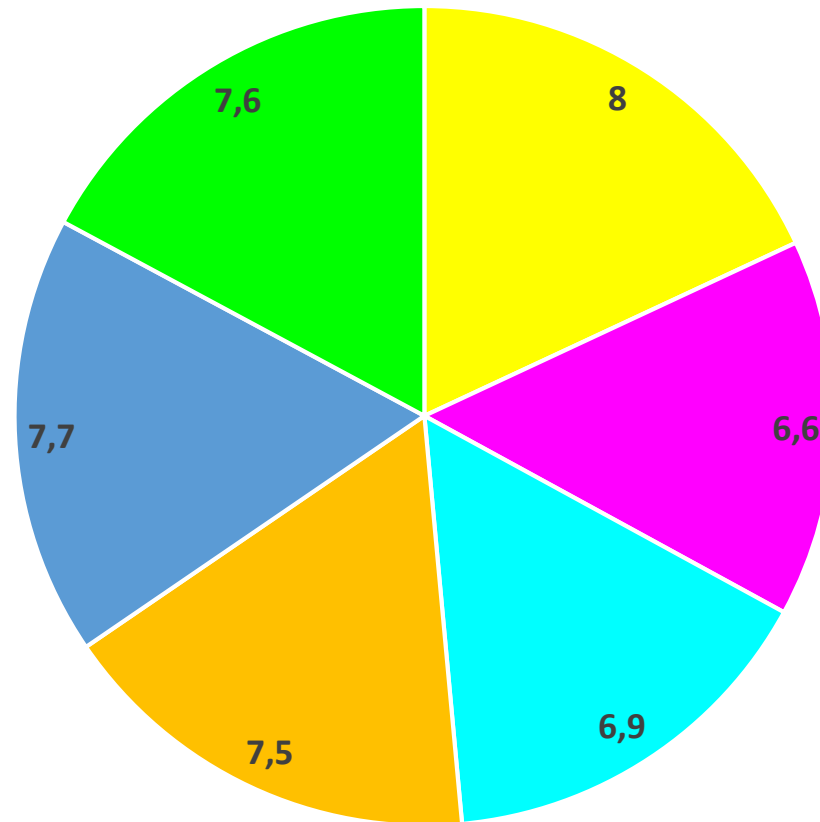

Середній бал за I семестр 2023-2024 навчального року

5-6 класи

■ 5-А ■ 5-Б ■ 5-В ■ 6-А ■ 6-Б

Середній бал за I семестр 2023-2024 навчального року

7-9 класи

■ 7-А ■ 7-Б ■ 8-А ■ 8-Б ■ 9-А ■ 9-Б

**Середній бал за I семестр 2023-2024 навчального року
10-11 класи**

■ 10 кл. ■ 11 кл.

Середній бал за I семестр 2023-2024 навчального року

5-11 класи