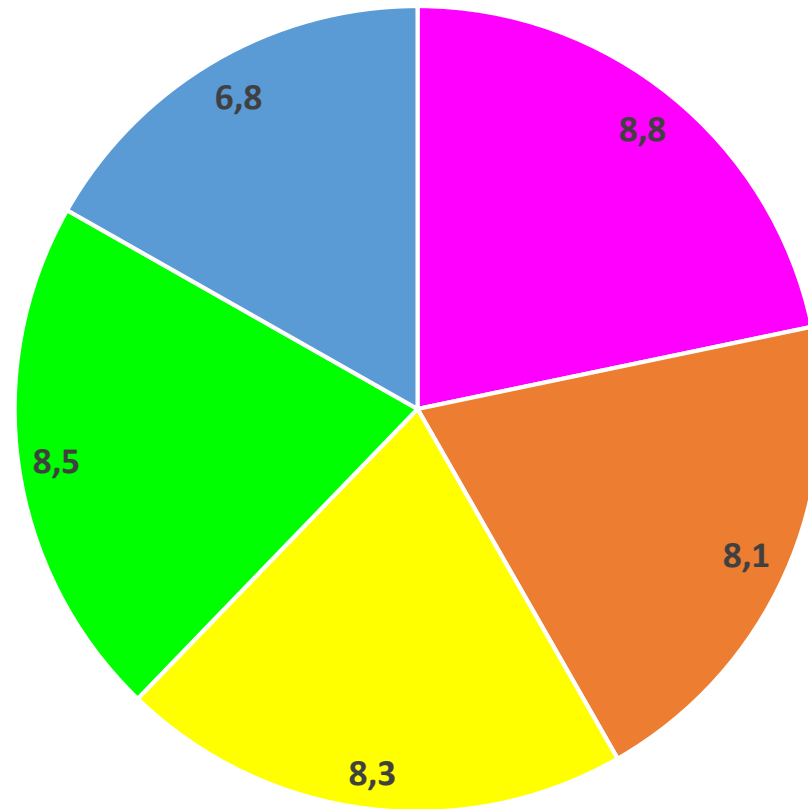

Середній бал за I семестр 2023-2024 навчального року

5-6 класи

■ 5-А ■ 5-Б ■ 5-В ■ 6-А ■ 6-Б

Середній бал за I семестр 2023-2024 навчального року

7-9 класи

■ 7-А ■ 7-Б ■ 8-А ■ 8-Б ■ 9-А ■ 9-Б

**Середній бал за I семестр 2023-2024 навчального року
10-11 класи**

■ 10 кл. ■ 11 кл.

Середній бал за I семестр 2023-2024 навчального року

5-11 класи