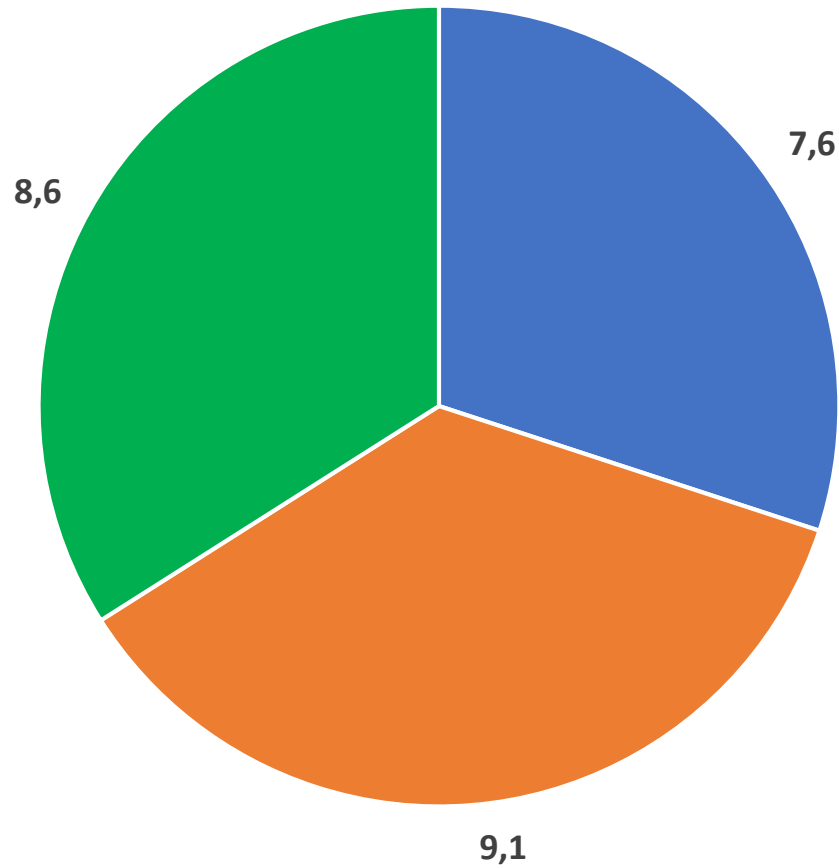

**Середній бал за I семестр 2022-2023 навчального року
5-А, 5-Б**

Середній бал за I семестр 2022-2023 навчального року

6-9 класи

■ 6-А ■ 6-Б ■ 7-А ■ 7-Б ■ 8-А ■ 8-Б ■ 9-А ■ 9-Б

**Середній бал за I семестр 2022-2023 навчального року
10-11 класи**

■ 10 кл. ■ 11-А ■ 11-Б

Середній бал за I семестр 2022-2023 навчального року

5-11 класи