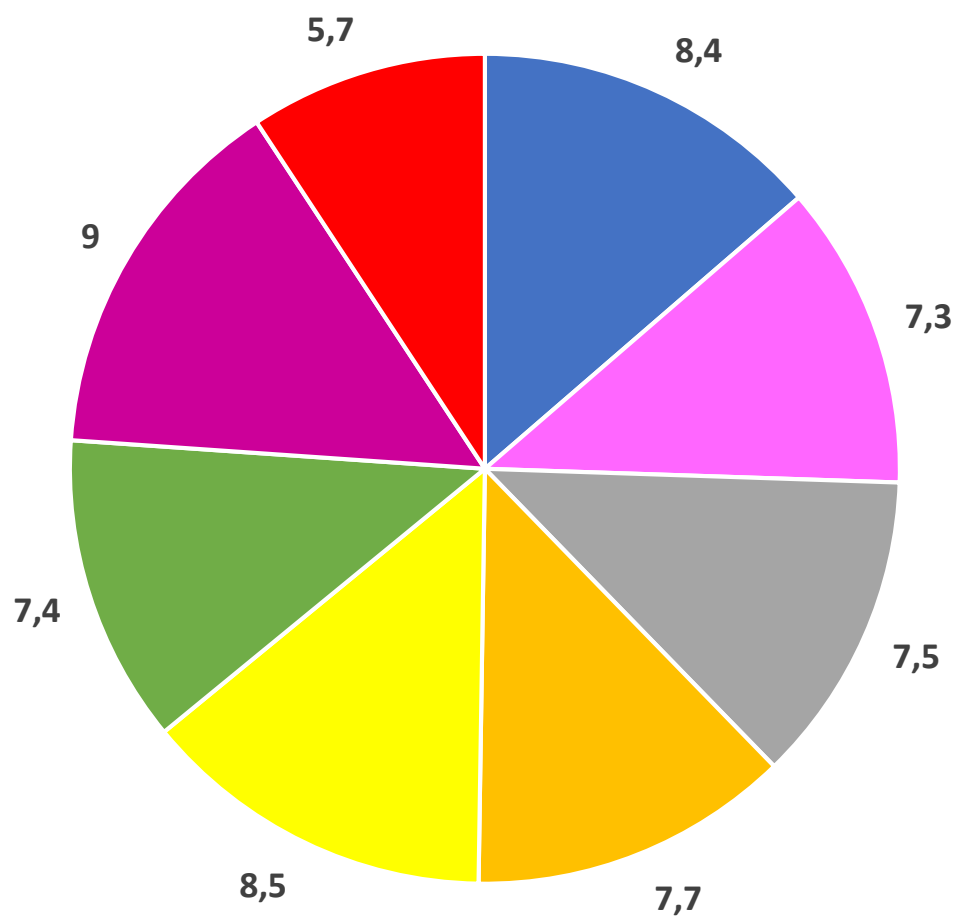

**Середній бал за I семестр 2022-2023 навчального року
5-А, 5-Б**

Середній бал за I семестр 2022-2023 навчального року

6-9 класи

■ 6-А ■ 6-Б ■ 7-А ■ 7-Б ■ 8-А ■ 8-Б ■ 9-А ■ 9-Б

**Середній бал за I семестр 2022-2023 навчального року
10-11 класи**

■ 10 кл. ■ 11-А ■ 11-Б

Середній бал за I семестр 2022-2023 навчального року

5-11 класи